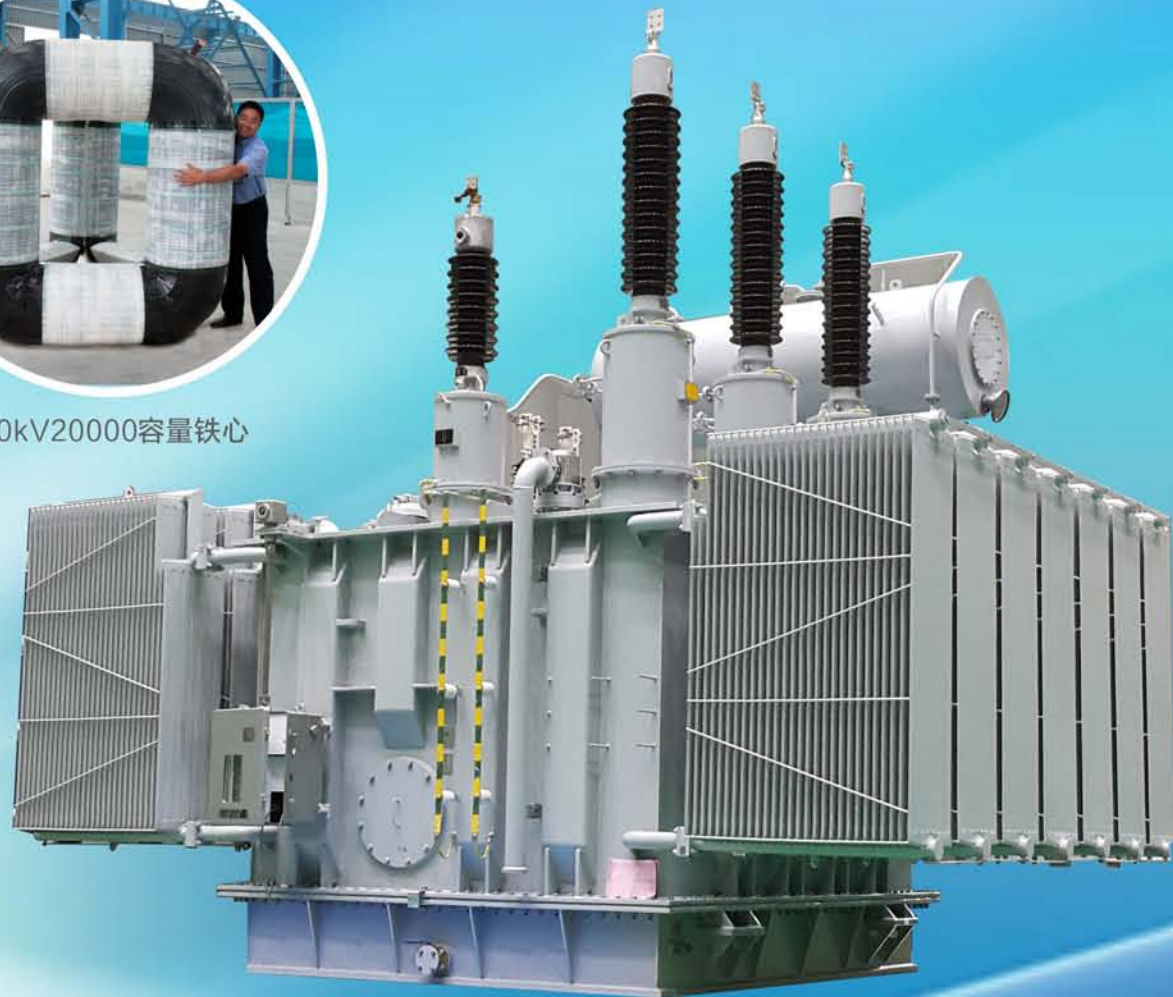

# 三大技术领先产品

/ 安全 / 环保 / 节能 / 宁静 /

真实

真诚

真心

110kV20000容量铁心

110kV立体卷铁心油浸式电力变压器

敞开式立体卷铁心干式变压器