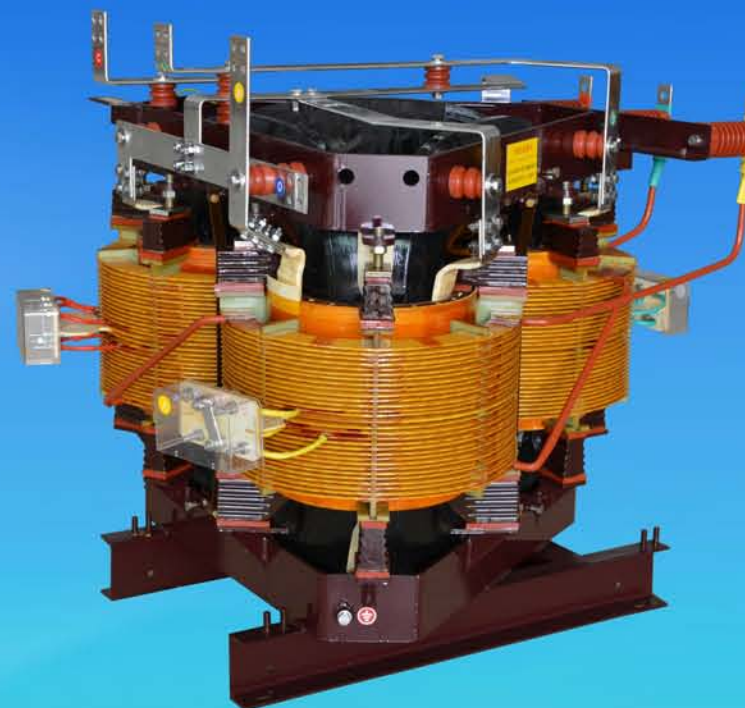

# 三大技术领先产品

/ 安全 / 环保 / 节能 / 宁静 /

真实

真诚

真心

110kV20000容量铁心

110kV立体卷铁心油浸式电力变压器

敞开式立体卷铁心干式变压器